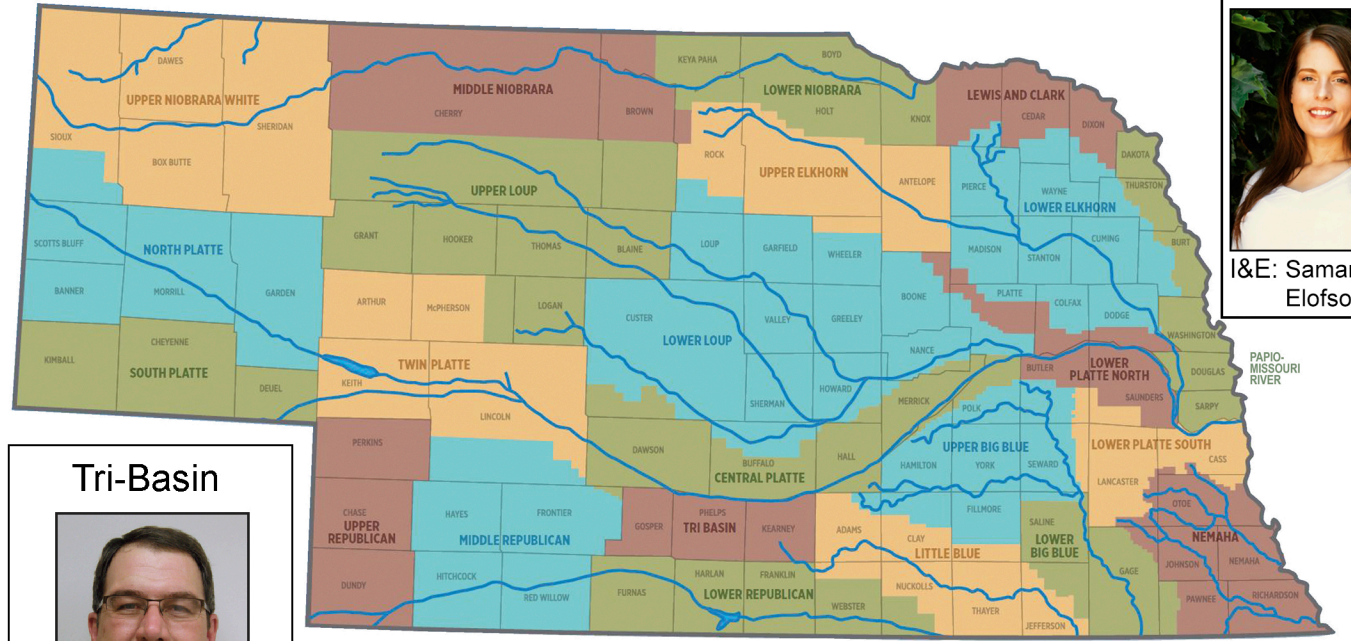

I&E: Brandy Scholl

South Platte

I&E: Yolanda Hruska
Gen. Manager: Galen Wittrock

Central Platte

I&E: Marcia Lee
I&E: Brody Vorderstrasse
Gen. Manager: Lyndon Vogt

Lower Platte South

I&E: Samantha Elofson
I&E: Adam Sutton
I&E: Jodi Delozier
Gen. Manager: David Potter

Upper Loup

I&E: Connie Knoll
Gen. Manager: Anna Baum

Lower Loup

I&E: Brant Bechtold
I&E: Alan Bartels
Gen. Manager: Russ Callan

Tri-Basin

Gen. Manager: John Thorburn

Lower Platte North

I&E: Sydney Abbott
I&E: Lacey Sabatka
Gen. Manager: Eric Gottschalk